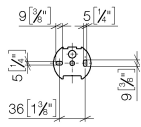

83 510 361

- Breite 145 mm
- Höhe 90 mm
- Ausladung 150 mm

	Chrom	83 510 361-00
	Platin gebürstet	83 510 361-06
	Platin	83 510 361-08
	Messing (23kt Gold)	83 510 361-09
	Messing gebürstet (23kt Gold)	83 510 361-28
	Dark Platinum gebürstet	83 510 361-99

83 510 361

mm [inches]

83 510 361

Ersatzteile für die
anderen
Oberflächenvarianten
finden Sie hier: Platin
gebürstet

Ersatzteilstückliste

Nr.	Artikelnummer	Benennung	Verbaumenge	Lieferzeit
1	08 11 02 508-00	Deckel	1	10
2	08 18 40 505 90	Hüelse	2	2
3	04 31 11 140 00 90	Stift	2	2
4	05 17 97 507 00 90	Befestigungssatz	1	2
5	08 18 70 501-00	Buegel	1	10